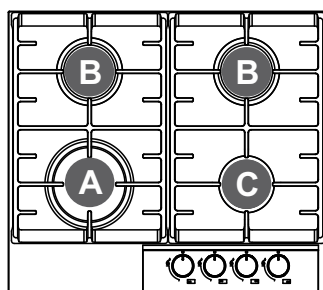

## COOKTOP ZURIQUE AÇO INOX 60 CM GÁS 4 BOCAS

20.07.41206

QUEIMADORES	LARGURA	QUEIMADORES	TREMPE FERRO GUSA	ACENDIMENTO AUTOMÁTICO	VÁLVULA SEGURANÇA	SUPORTE WOK	GARANTIA *
4	60 CM	SABAF					2 ANOS

- A** 1 QUEIMADOR DUPLA CHAMA: 4 kW
- B** 2 QUEIMADORES SEMIRRÁPIDOS: 1,75 kW
- C** 1 QUEIMADOR AUXILIAR: 1 kW