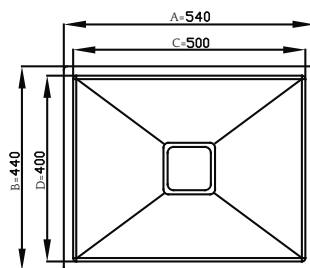

Medidas de corte acompanham cuba ou podem ser baixadas no site:
Medidas em milímetros.

REFERÊNCIA	FURO	ACABAMENTO	ESPESSURA DO AÇO	INSTALAÇÃO	MEDIDAS EXTERNAS	MEDIDAS INTERNAS	1. PROFUNDIDADE CUBA	FURO VÁLVULA
20.03.90110	SEM	ROSE GOLD	1.0mm	UNDERMOUNT	A B	C D	200	4.1/2
20.03.90120		BLACK MATTE			540 440	500 400		
20.03.90130		DARK GOLD						

1. Considerar espaço da válvula e sifão