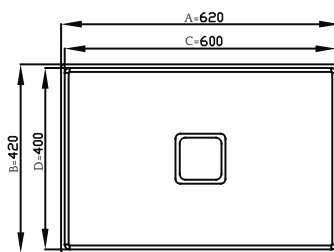

PRIMACCORE SEMI TOPMOUNT 600

INSTALAÇÃO SEMI TOPMOUNT	ACABAMENTO P.V.D.	ESPESSURA DO AÇO 1.0 mm	ACESSÓRIOS INCLUSOS: Válvula Quadrada 4.1/2

- Revestimento de superfície em PVD (Physical Vapor Deposition).
- Acabamento: rose gold.
- Sistema único de fixação semi topmount, onde uma porção da cuba (25mm) fica aparente por cima da bancada.
- Acompanha válvula 4.1/2 quadrada na cor e acabamento da cuba.
- Modelo não compatível com Triturador de Resíduos Alimentares.

Medidas de corte acompanham cuba ou podem ser baixadas no site;
Medidas em milímetros.

REFERÊNCIA	FURO	ACABAMENTO	ESPESSURA DO AÇO	INSTALAÇÃO	MEDIDAS				1. PROFUNDIDADE CUBA	FURO VÁLVULA
					A	B	C	D		
20.03.90310	SEM	ROSE GOLD	1.0mm	SEMI TOPMOUNT	620	420	600	400	200	4.1/2

1. Considerar espaço da válvula e sifão