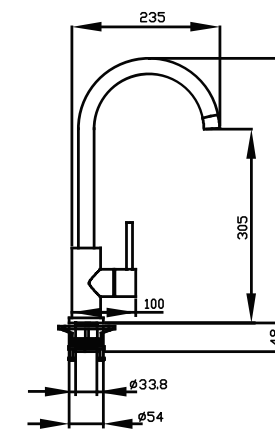

- Monocomando combina o uso de água quente ou fria, com acionamento feito por apenas uma alavanca.
- Sistemas monocomandos precisam de uma pressão maior de água.
- Revestimento de superfície em PVD (Physical Vapor Deposition).
- Material em aço inox com acabamento escovado que proporciona mais beleza e sofisticação.
- Disponível em acabamentos dark gold que traduzem elegância e glamour.
- Monocomando é indicado somente para uso residencial.
- Bica móvel de acordo com cada modelo.

Medidas em milímetros.