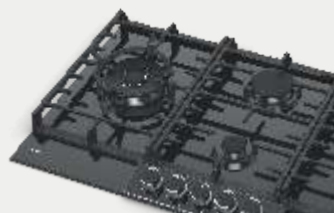

07 **COOKTOPS**