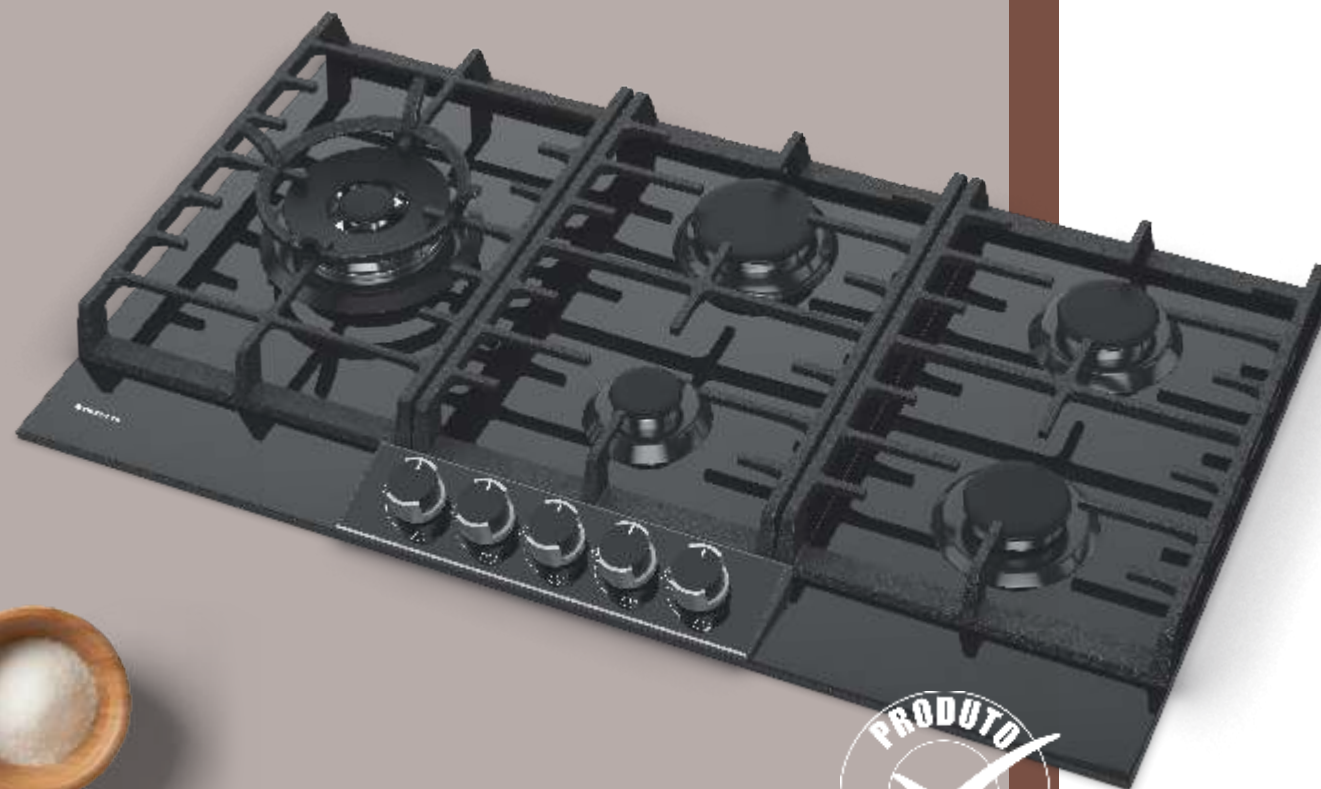

Toda linha de cooktops da **DeBacco Eletros** é semiprofissional, tendo como diferencial o queimador dupla chama de 4 kW de potência que proporciona um melhor desempenho e uma redução no tempo de cozimento.