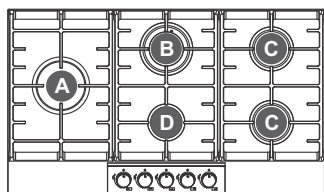

- **A** 1 QUEIMADOR DUPLA CHAMA: 4 kW
- **B** 1 QUEIMADOR RÁPIDO: 3 kW
- **C** 2 QUEIMADORES SEMIRRÁPIDOS: 1,75 kW
- **D** 1 QUEIMADOR AUXILIAR: 1 kW