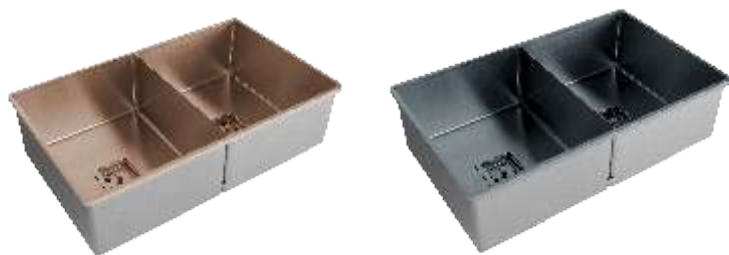

DEBACCO CUBA PRIMACCORE™ DUPLA SEMI TOPMOUNT