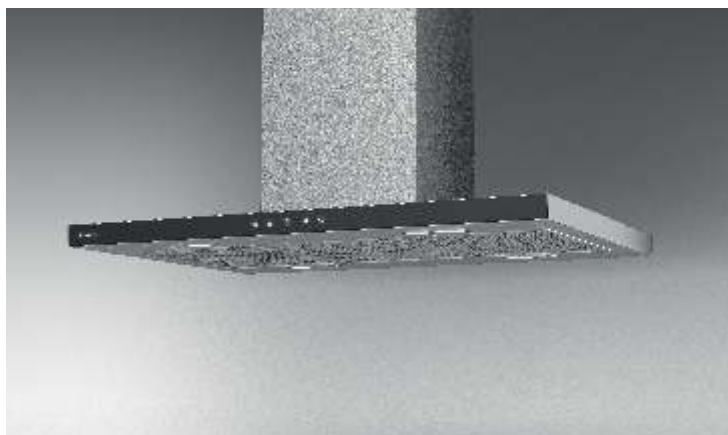

## COIFA LONDRES DE PAREDE 90 CM

20.07.32119

VELOCIDADES	PAINEL	LÂMPADAS	DEPURADOR	EXAUSTOR	TIMER	GARANTIA *
3	DIGITAL	LED				2 ANOS

Tensão: 220 V

Vazão: 1.000 m<sup>3</sup>/h

Dimensões do produto: 900x505x550-1030mm (L x P x A min-máx)