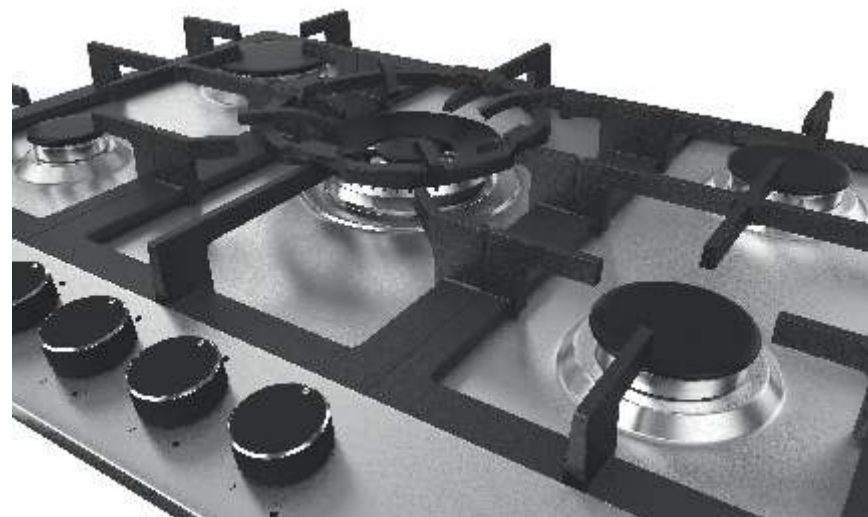

## COOKTOP ZURIQUE AÇO INOX 70 CM GÁS 5 BOCAS

20.07.41207

QUEIMADORES	LARGURA	QUEIMADORES	TREMPE FERRO GUSA	ACENDIMENTO AUTOMÁTICO	VÁLVULA SEGURANÇA	SUPORTE WOK	GARANTIA*
5	70 CM	SABAF					2 ANOS

- A** 1 QUEIMADOR DUPLA CHAMA: 4 kW
- B** 1 QUEIMADOR RÁPIDO: 3 kW
- C** 2 QUEIMADORES SEMIRRÁPIDOS: 1,75 kW
- D** 1 QUEIMADOR AUXILIAR: 1 kW