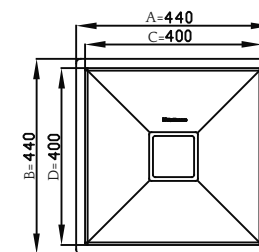

Medidas de corte acompanham cuba ou podem ser baixadas no site:
Medidas em milímetros.

REFERÊNCIA	FURO	ACABAMENTO	ESPESSURA DO AÇO	INSTALAÇÃO	MEDIDAS EXTERNAS	MEDIDAS INTERNAS	1. PROFUNDIDADE CUBA	FURO VÁLVULA
20.03.90510	SEM	ROSE GOLD	1.0mm	UNDERMOUNT	A B	C D	200	4.1/2
20.03.90520		BLACK MATTE			440 440	400 400		
20.03.90530		DARK GOLD						

1. Considerar espaço da válvula e sifão