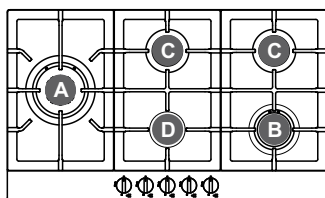

- **A** 1 QUEIMADOR DUPLA CHAMA: 4 kW
- **B** 1 QUEIMADOR RÁPIDO: 3 kW
- **C** 2 QUEIMADORES SEMIRRÁPIDOS: 1,75 kW
- **D** 1 QUEIMADOR AUXILIAR: 1 kW