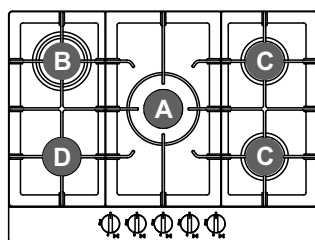

- **A** 1 QUEIMADOR DUPLA CHAMA: 4 kW
- **B** 1 QUEIMADOR RÁPIDO: 3 kW
- **C** 2 QUEIMADORES SEMIRRÁPIDOS: 1,75 kW
- **D** 1 QUEIMADOR AUXILIAR: 1 kW

Semiprofissional

Tensão: 110-220 V

Tipo de Cocção: Gás

Dimensões do Produto: 680 x 510 mm (LxP)