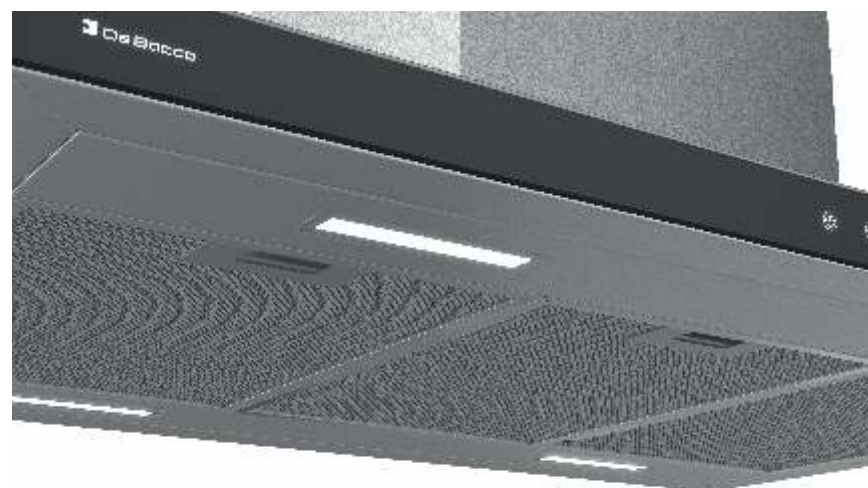

VELOCIDADES	PAINEL	LÂMPADAS	DEPURADOR	EXAUSTOR	TIMER	GARANTIA*
3	DIGITAL	LED				2 ANOS

Tensão: 220 V

Vazão: 1.000 m³/h

Dimensões do produto: 900x610x1000-1150mm (L x P x A min-máx)