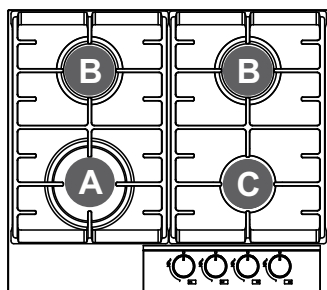

QUEIMADORES	LARGURA	QUEIMADORES	TREMPE FERRO GUSA	ACENDIMENTO AUTOMÁTICO	VÁLVULA SEGURANÇA	SUPORTE WOK	GARANTIA*
4	60 CM	SABAF					2 ANOS

- **A** 1 QUEIMADOR DUPLA CHAMA: 4 kW
- **B** 2 QUEIMADORES SEMIRRÁPIDOS: 1,75 kW
- **C** 1 QUEIMADOR AUXILIAR: 1 kW

Semiprofissional

Tensão: 220 V

Tipo de Cocção: Gás

Dimensões do Produto: 582 x 500 mm (LxP)