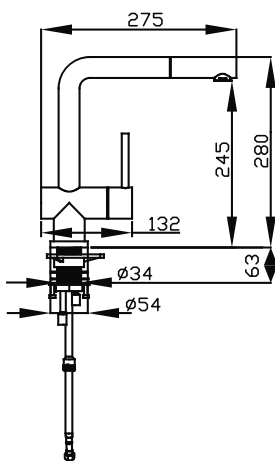

- Monocomando combina o uso de água quente ou fria, com acionamento feito por apenas uma alavanca.
- Sistemas monocomandos precisam de uma pressão maior de água.
- Revestimento de superfície em PVD (Physical Vapor Deposition).
- Material em aço inox com acabamento escovado que proporciona mais beleza e sofisticação.
- Disponível em acabamentos rose gold e black matte que traduzem elegância e glamour.
- Ducha extensível e flexível de longo alcance, que facilitam nas tarefas diárias.
- Monocomando é indicado somente para uso residencial.
- Bica móvel de acordo com cada modelo.

Medidas em milímetros.

REFERÊNCIA	ACABAMENTO	ALTURA DA BICA	ROTAÇÃO DA BICA	FURO DIÂMETRO	CAIXA
20.04.00160	ROSE GOLD	245	180°	35	1 UN.
20.04.00161	BLACK MATTE	245	180°	35	1 UN.