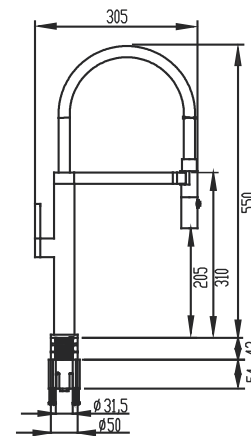

Medidas em milímetros.

REFERÊNCIA	ACABAMENTO	ALTURA DA BICA	ROTAÇÃO DA BICA	FURO DIÂMETRO	CAIXA
20.04.00173	BLACK MATTE	205	360°	31,5	1 UN.
20.04.00174	ROSE GOLD	205	360°	31,5	1 UN.
20.04.00175	GREY	205	360°	31,5	1 UN.