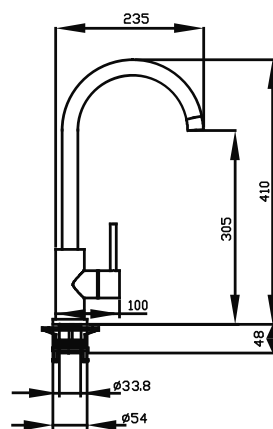

Medidas em milímetros.

REFERÊNCIA	ACABAMENTO	ALTURA DA BICA	ROTAÇÃO DA BICA	FURO DIÂMETRO	CAIXA
20.04.00169	ROSE GOLD/BLACK MATTE	305	360°	33,8	1 UN.