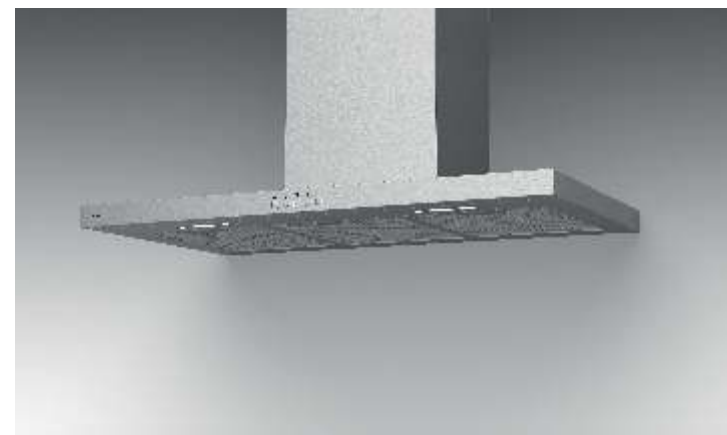

## COIFA VALENÇA DE PAREDE 90 CM

20.07.31319

Tensão: 220 V

Vazão: 1.000 m³/h

Dimensões do produto: 900x480x545-1020mm (L x P x A min-máx)