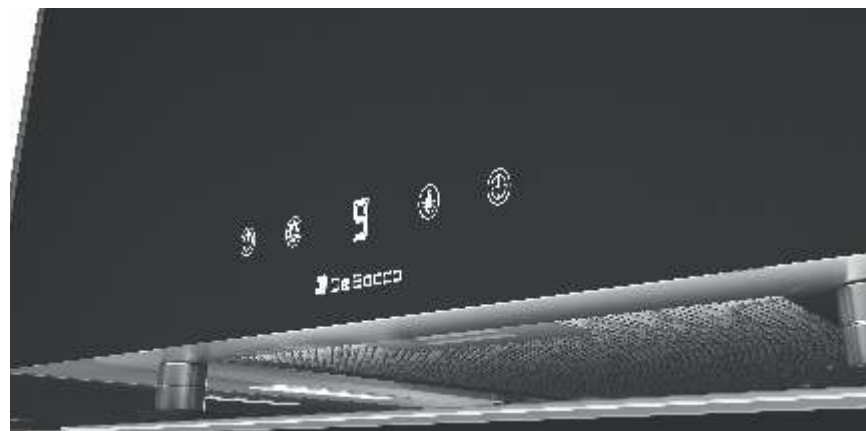

## COIFA MALTA DE ILHA 50 CM

20.07.32145

Tensão: 220 V

Vazão: 700 m<sup>3</sup>/h

Dimensões do produto: 500x400x360mm (L x P x A)

Imagens ilustrativas

TABELA DE  
CORRELAÇÃO  
DEBACCO  
FORNOS

Referência	20.07.11406	20.07.14106	20.07.11306	20.07.14306
<b>Descritivo</b>	Forno Montreal multifunção digital 60cm 14 funções	Forno Londres multifunção digital 60cm 11 funções	Forno Zurique eletrônico 60cm 7 funções	Forno Madri multifunção elétrico 60cm 7 funções
<b>Acabamento</b>	Vidro/Aço Inox Black	Vidro	Vidro/Aço Inox	Vidro/Aço Inox
<b>Comando</b>	Digital	Digital	Eletrônico	Mecânico
<b>Timer de Programação Futura</b>	Sim	Sim	Sim	Não
<b>Timer operacional</b>	Sim	Sim	Sim	Sim
<b>Timer sonoro</b>	Sim	Sim	Sim	Não
<b>Capacidade</b>	73 L	76 L	56 L	56 L
<b>Vidros da Porta</b>	3	3	2	2
<b>Número de Funções</b>	14	11	7	7
<b>Potência</b>	2700-3220 W	2800 W	2125-2560 W	2000 W
<b>Tensão</b>	220 V	220 V	220 V	220 V