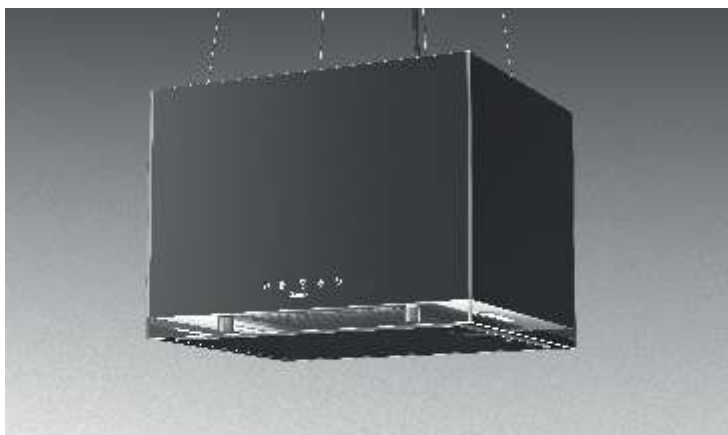

## COIFA MALTA DE ILHA 50 CM

20.07.32145

Tensão: 220 V

Vazão: 700 m<sup>3</sup>/h

Dimensões do produto: 500x400x360mm (L x P x A)

Imagens ilustrativas

TABELA DE  
CORRELAÇÃO  
DEBACCO  
FORNOS

Referência	20.07.11406	20.07.14106	20.07.11306	20.07.14306
<b>Descritivo</b>	Forno Montreal multifunção digital 60cm 14 funções	Forno Londres multifunção digital 60cm 11 funções	Forno Zurique eletrônico 60cm 7 funções	Forno Madri multifunção elétrico 60cm 7 funções
<b>Acabamento</b>	Vidro/Aço Inox Black	Vidro	Vidro/Aço Inox	Vidro/Aço Inox
<b>Comando</b>	Digital	Digital	Eletrônico	Mecânico
<b>Timer de Programação Futura</b>	Sim	Sim	Sim	Não
<b>Timer operacional</b>	Sim	Sim	Sim	Sim
<b>Timer sonoro</b>	Sim	Sim	Sim	Não
<b>Capacidade</b>	73 L	76 L	56 L	56 L
<b>Vidros da Porta</b>	3	3	2	2
<b>Número de Funções</b>	14	11	7	7
<b>Potência</b>	2700-3220 W	2800 W	2125-2560 W	2000 W
<b>Tensão</b>	220 V	220 V	220 V	220 V