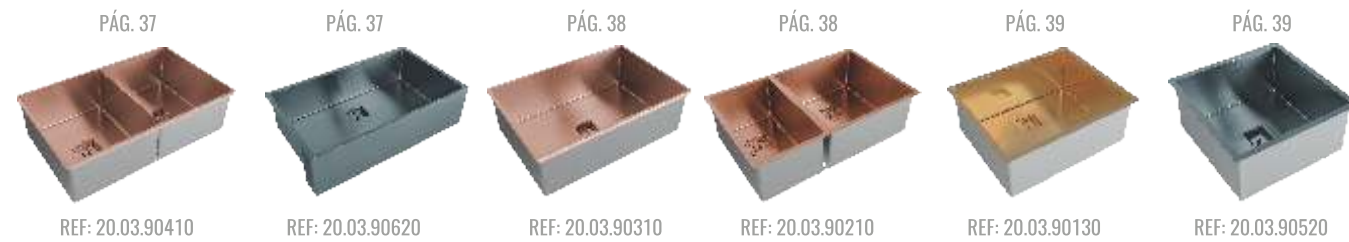

ÍNDICE ILUSTRADO