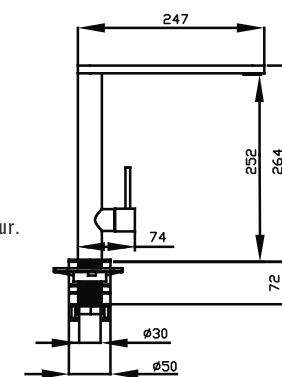

- Monocomando combina o uso de água quente ou fria, com acionamento feito por apenas uma alavanca.
- Sistemas monocomandos precisam de uma pressão maior de água.
- Revestimento de superfície em PVD (Physical Vapor Deposition).
- Material em aço inox com acabamento escovado que proporciona mais beleza e sofisticação.
- Disponível em acabamentos dark gold que traduzem elegância e glamour.
- Monocomando é indicado somente para uso residencial.
- Bica móvel de acordo com cada modelo.

Medidas em milímetros.