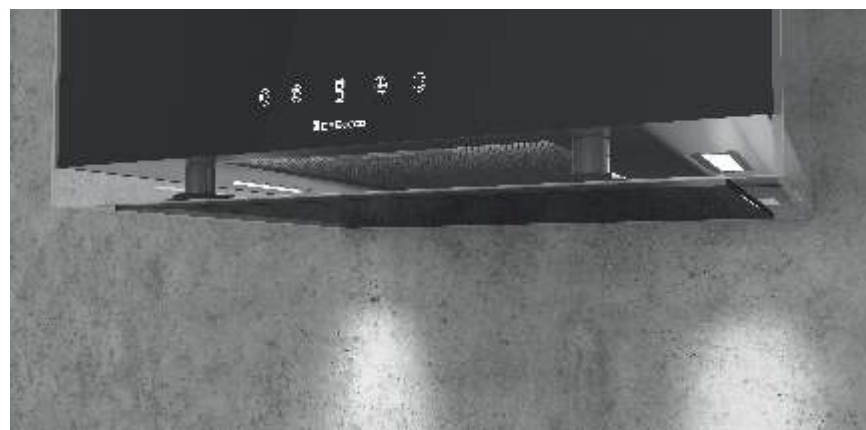

## COIFA MALTA DE ILHA 50 CM

20.07.32145

Tensão: 220 V

Vazão: 700 m<sup>3</sup>/h

Dimensões do produto: 500x400x360mm (L x P x A)

Imagens ilustrativas

TABELA DE  
CORRELAÇÃO  
DEBACCO  
FORNOS

Referência	20.07.11406	20.07.14106	20.07.11306	20.07.14306
<b>Descritivo</b>	Forno Montreal multifunção digital 60cm 14 funções	Forno Londres multifunção digital 60cm 11 funções	Forno Zurique eletrônico 60cm 7 funções	Forno Madri multifunção elétrico 60cm 7 funções
<b>Acabamento</b>	Vidro/Aço Inox Black	Vidro	Vidro/Aço Inox	Vidro/Aço Inox
<b>Comando</b>	Digital	Digital	Eletrônico	Mecânico
<b>Timer de Programação Futura</b>	Sim	Sim	Sim	Não
<b>Timer operacional</b>	Sim	Sim	Sim	Sim
<b>Timer sonoro</b>	Sim	Sim	Sim	Não
<b>Capacidade</b>	73 L	76 L	56 L	56 L
<b>Vidros da Porta</b>	3	3	2	2
<b>Número de Funções</b>	14	11	7	7
<b>Potência</b>	2700-3220 W	2800 W	2125-2560 W	2000 W
<b>Tensão</b>	220 V	220 V	220 V	220 V