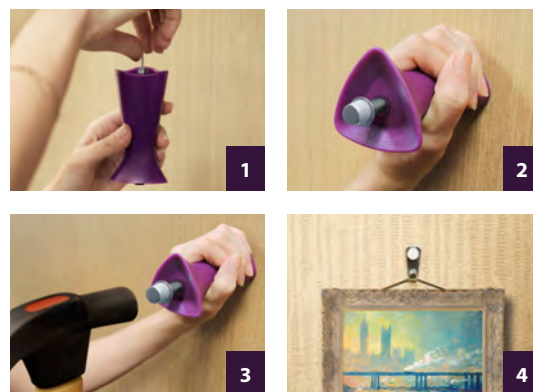

BATEPREGO

Acompanha pregos, arruelas, ganchos e cabeças plásticas para acabamento.

VENDE +	ID	PRODUTO	QTDE.	CÓD.	CÓD. BARRAS	MÚLTIPLO	EMBALAGEM
		Bateprego	1				
		Pregos de aço s/ cabeça 2,4 x 22 mm	6				
		Pregos de aço s/ cabeça 2,4 x 27 mm	6				
★ ★ ★	K1	Pregos de aço s/ cabeça 2,4 x 35 mm	6	5001	7896689000409	1	Cartela
		Arruelas plásticas	18				
		Cabeças plásticas	18				
		Ganchos metálicos	12				

SUPRIMENTOS EXCLUSIVOS PARA O BATEPREGO

VENDE +	ID	PRODUTO	QTDE.	CÓD.	CÓD. BARRAS	MÚLTIPLO	EMBALAGEM
		Pregos de aço s/ cabeça 2,4 x 22 mm	6				
		Pregos de aço s/ cabeça 2,4 x 27 mm	6				
★ ★ ★	R1	Pregos de aço s/ cabeça 2,4 x 35 mm	6	5005	7896689050053	10	Cartela
		Arruelas plásticas	18				
		Cabeças plásticas	18				
		Ganchos metálicos	12				
★ ★	A1	Pregos de aço s/ cabeça 2,4 x 22 mm	12	5010	7896689000423	10	Cartela
		Cabeças plásticas	12				
		Arruelas plásticas	12				
★ ★	A2	Pregos de aço s/ cabeça 2,4 x 27 mm	12	5015	7896689000430	10	Cartela
		Cabeças plásticas	12				
		Arruelas plásticas	12				
★	A3	Pregos de aço s/ cabeça 2,4 x 35 mm	12	5020	7896689000447	10	Cartela
		Cabeças plásticas	12				
		Arruelas plásticas	12				
★	A4	Ganchos metálicos	12	5025	7896689000454	10	Cartela