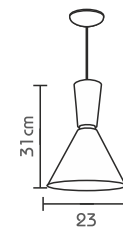

602 - Luminária Spike

A: 100cm
L: 120cm
P: 65cm
💡x6

Pendentes Cinturato

Cores disponíveis:

PD 872

PD 873

PD 874

PD 875