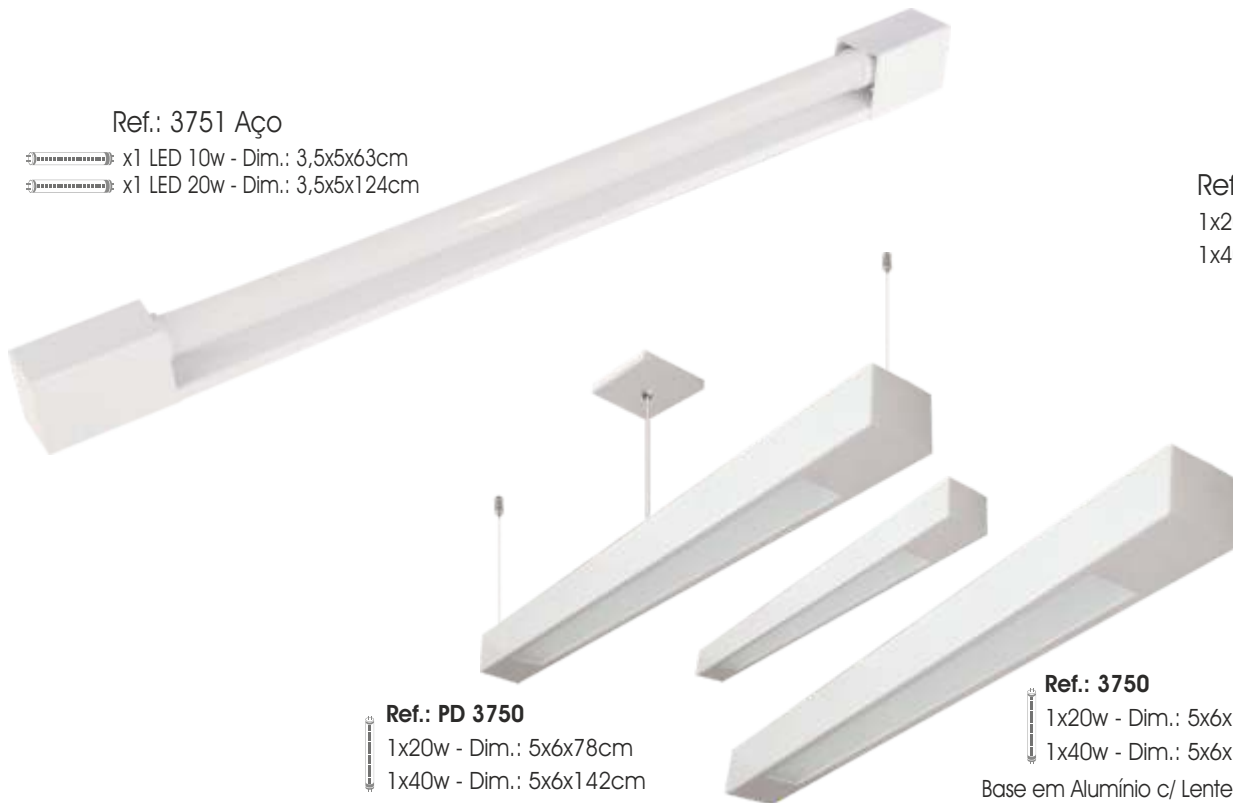

Ref.: PD 3750

- 1x20w - Dim.: 5x6x78cm
- 1x40w - Dim.: 5x6x142cm

Ref.: 3750

- 1x20w - Dim.: 5x6x78cm
- 1x40w - Dim.: 5x6x142cm

Base em Alumínio c/ Lente em acrílico.

Ref.: 3650

- 1x20w - Dim.: 5x9x65cm - Nicho: 6,5x63cm
- 1x40w - Dim.: 6x9,5x126cm - Nicho: 6,5x124cm