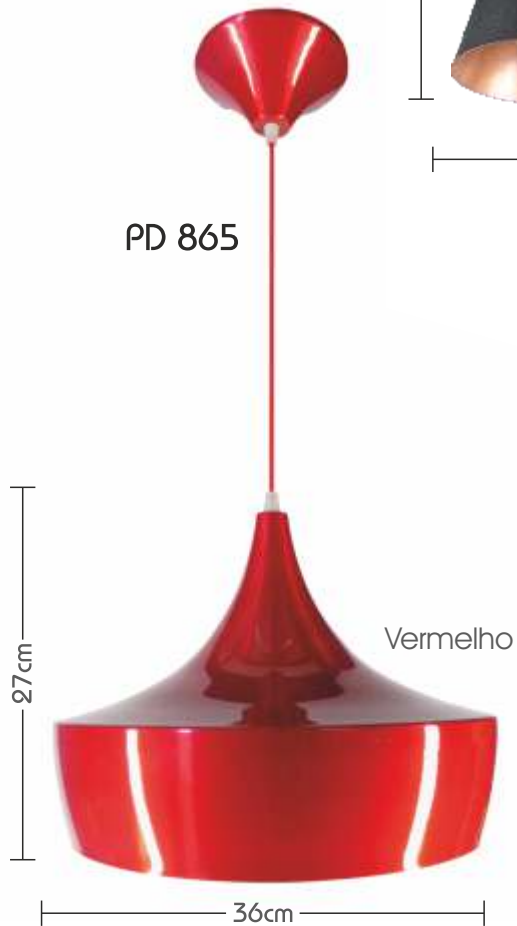

Cores disponíveis:

Branco Liso ou Texturizado	Preto Liso ou Texturizado
Alumínio Escovado	Vermelho
Marrom Texturizado	Azul
Amarelo	Fumê
Violeta	Cobre
Dourado	Bronze