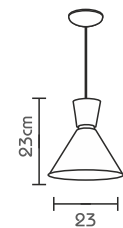

602 - Luminária Spike

A: 100cm
L: 120cm
P: 65cm
💡x6

Pendentes Cinturato

Cores disponíveis:

PD 872

PD 873

PD 874

PD 875