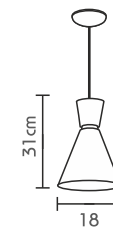

602 - Luminária Spike

A: 100cm
L: 120cm
P: 65cm
💡x6

Pendentes Cinturato

Cores disponíveis:

PD 872

PD 873

PD 874

PD 875