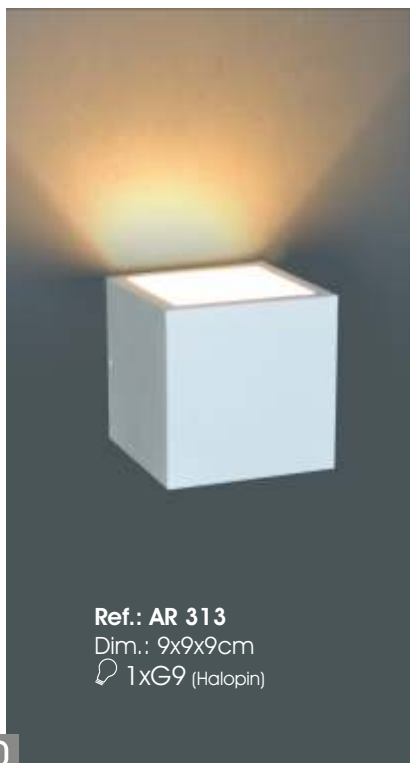

AR 234
Dim.: 10x15x54cm
💡x2

AR 230
Dim.: 7x13x30cm
💡x1
Dim.: 7x13x67cm
⚡----- 1x10w

AR 231
Dim.: 10x10x30cm
💡x1
Dim.: 10x10x67cm
⚡----- 1x10w

AR 232P
Dim.: 7x13x30cm
💡x1
Dim.: 7x13x67cm
⚡----- 1x10w

Ref.: AR 237
Dim.: 10x14x32cm
💡x2

AR 212/40 Retrô
Dim.: 16x16x40cm
💡x2

AR 213/40 Retrô
Dim.: 9x13x45cm
💡x2

AR 212 Retrô
Dim.: 13x13x22cm
💡x1

AR 209 Retrô
Dim.: 9x20x26cm
💡x1

AR 213 Retrô
Dim.: 9x13x20cm
💡x1

Arandelas

Cores disponíveis:

-  Branco Liso ou Texturizado
-  Preto Liso ou Texturizado
-  Alumínio Escovado
-  Marrom Texturizado

Ref.: AR 313
Dim.: 9x9x9cm
1xG9 (Halopin)

Ref.: AR 313 - 2 focos
Dim.: 9x9x9cm
1xG9 (Halopin)

Ref.: AR 314
1 foco de luz
Dim.: 7,5x7,5x7,5cm
1x25W (Halopin)

Ref.: AR 314 - 2 focos
c/ vidro e s/ vidro
Dim.: 7,5x7,5x7,5cm
1x25W (Halopin)