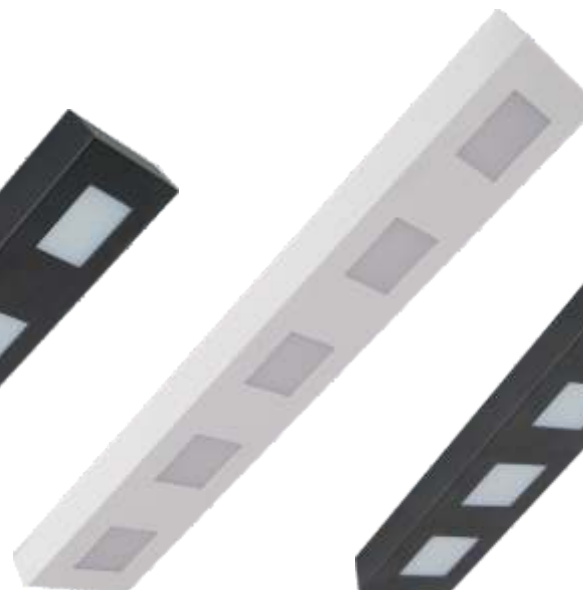

PF 3406 - Lumi Led
DIM.: 3,5x12x72
6 x LED 7w
127v / 220v
3.000k / 6.000k

PF 3405 - Lumi Led
DIM.: 3,5x12x60
5 x LED 7w
127v / 220v
3.000k / 6.000k