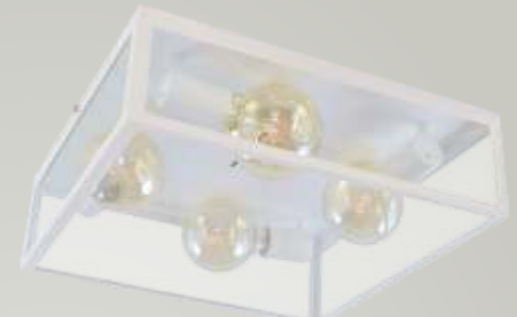

PF 3100/40 Retrô
Dim.: 12x40x40cm
💡x4