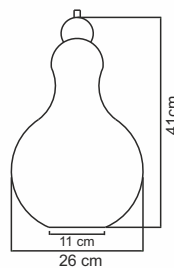

Pendente Classic 1233

Pendente em alumínio cromado
Ø Base = 55 cm | Alt.: 2m
6 vidros fumê

PV 1233 /1

Pendente em vidro Fumê
Base em Preto ou
Alumínio escovado

PV 1233 /2

Pendente em vidro Fumê
Base em Preto ou
Alumínio escovado

PV 1233 /3

Pendente em vidro Fumê
Base em Preto ou
Alumínio escovado