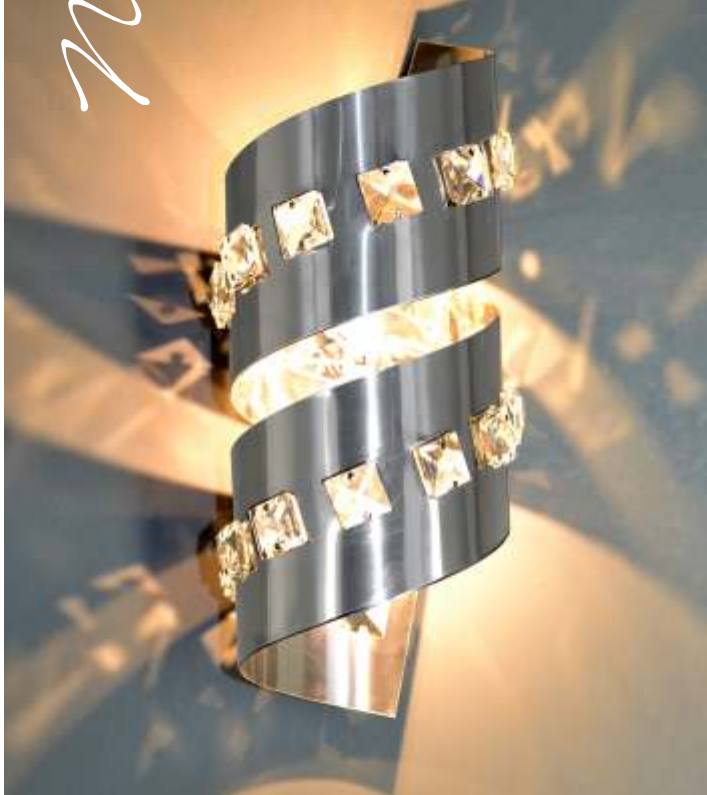

4 Leds 3w
127v / 220v
3.000K / 6.000K

Nice

Ref. 5021

100% Inox
A:28cm L:10cm P:12cm

2 Leds 3w
127v / 220v
3.000K / 6.000K

Morfel

Direta ou indireta

Ref. 5022