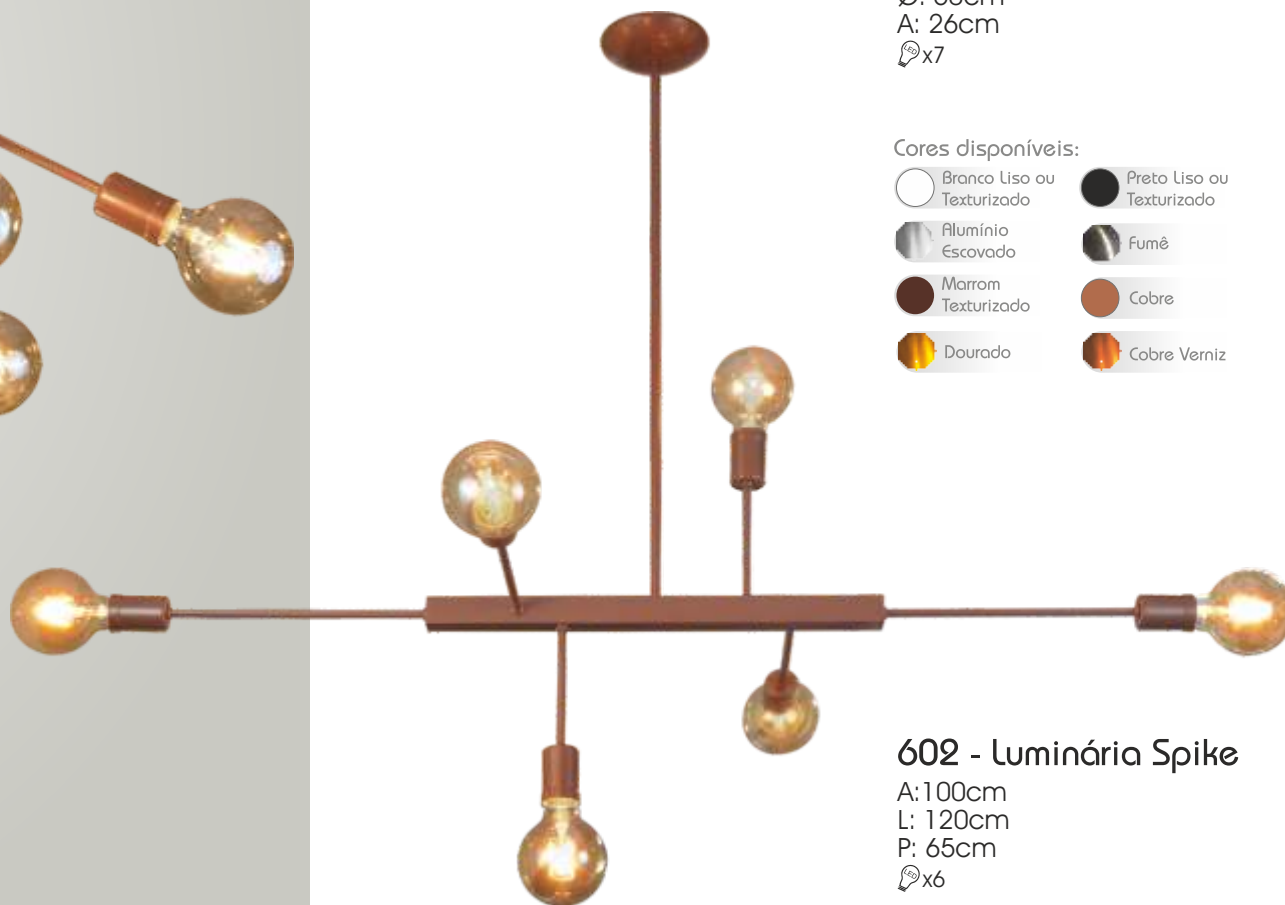

600 - Luminária Sputnik

Ø: 80cm
A: 180cm
💡x13

601 - Luminária Estrela

Ø: 50cm
A: 26cm
💡x7

Cores disponíveis:

- | | |
|----------------------------|---------------------------|
| Branco Liso ou Texturizado | Preto Liso ou Texturizado |
| Alumínio Escovado | Fumê |
| Marron Texturizado | Cobre |
| Dourado | Cobre Verniz |

602 - Luminária Spike

A: 100cm
L: 120cm
P: 65cm
💡x6

Pendentes Cinturato

Cores disponíveis:

PD 872

PD 873

PD 874

PD 875