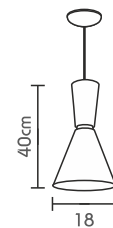

602 - Luminária Spike

A: 100cm
L: 120cm
P: 65cm
💡x6

Pendentes Cinturato

Cores disponíveis:

PD 872

PD 873

PD 874

PD 875