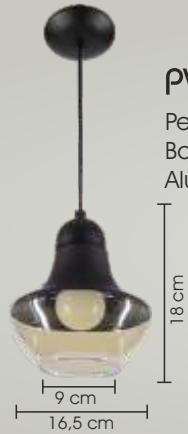

PV 1235 /1

Pendente em vidro Âmbar
Base em Preto ou
Alumínio escovado